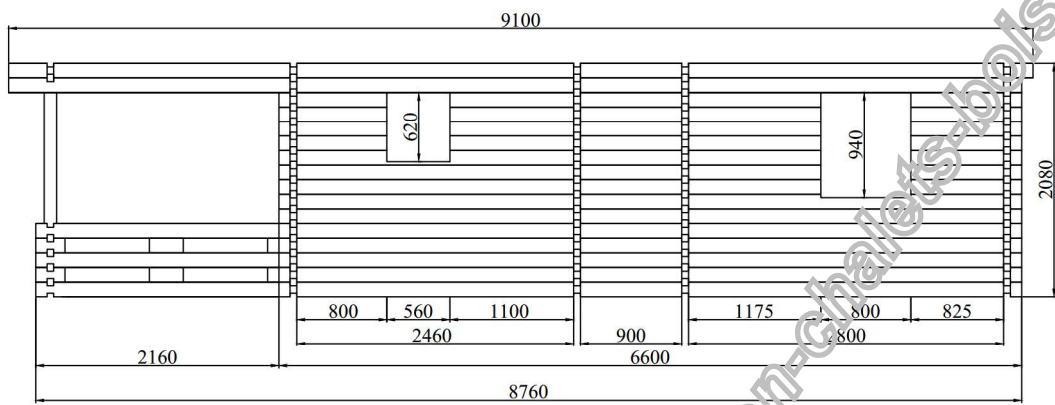

Chalet Habitable HARFLEUR 52		
<i>Plan RDC</i>		
Périmètre	1	Périmètres

www.stimbo-construction-chalets-bois.com

Chalet Habitable HARFLEUR 52	
Cote	3

www.stmb-construction-chalets-bois.com

Chalet Habitable HARFLEUR 52					
Facade	<table border="1"> <tr> <td>Picelle</td> <td>Picallies</td> </tr> <tr> <td>2</td> <td></td> </tr> </table>	Picelle	Picallies	2	
Picelle	Picallies				
2					