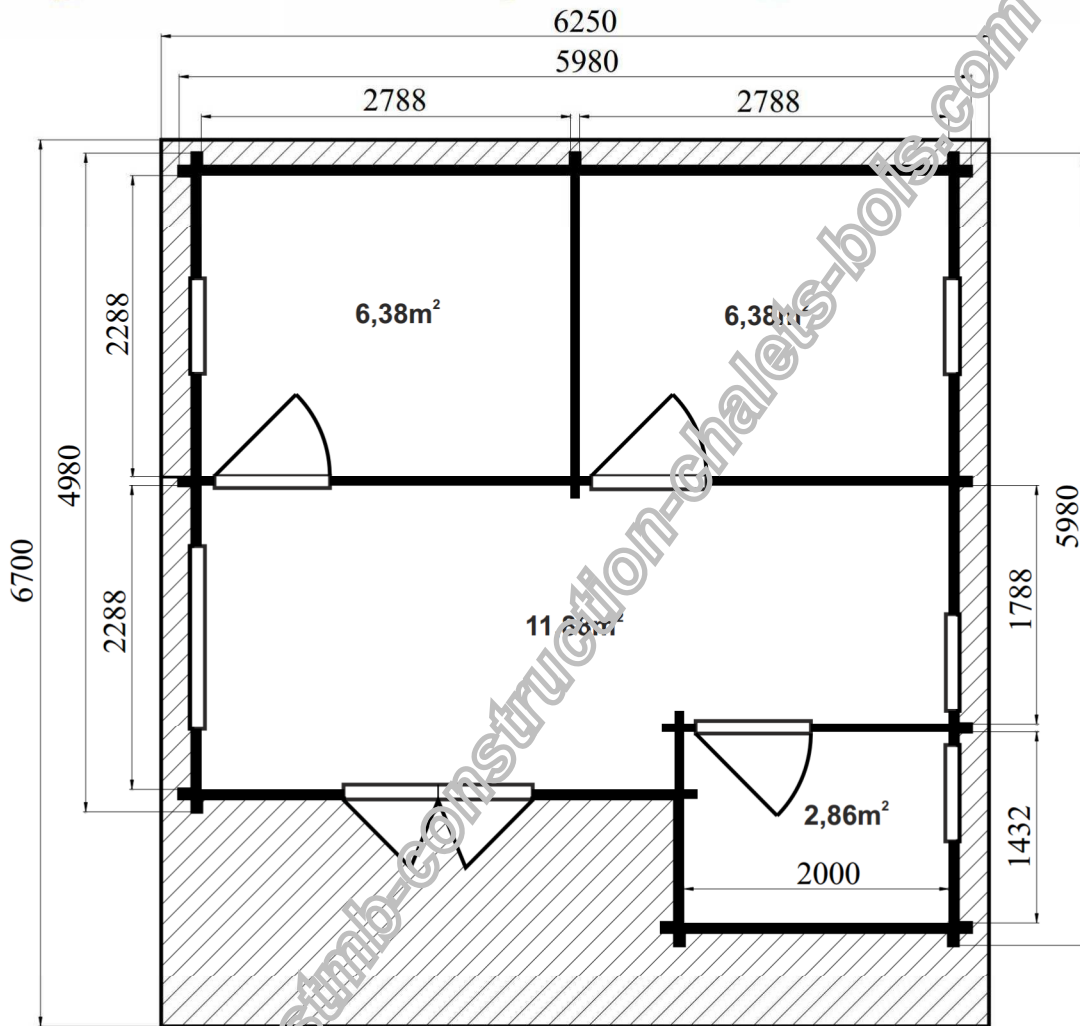

CHALET HABITABLE AVEC MEZZANINE NICE 40 M

Madriers 44 ou 68 mm

MODELE AVEC MEZZANINE DE 12,9M²

CONDITIONNEMENT:

Colis 1: 6020x1200x800
 Colis 2: 6020x1200x800
 Colis 3: 5020x1200x800
 Colis 4: 4020x1200x650
 Poids brut: 6360 kg