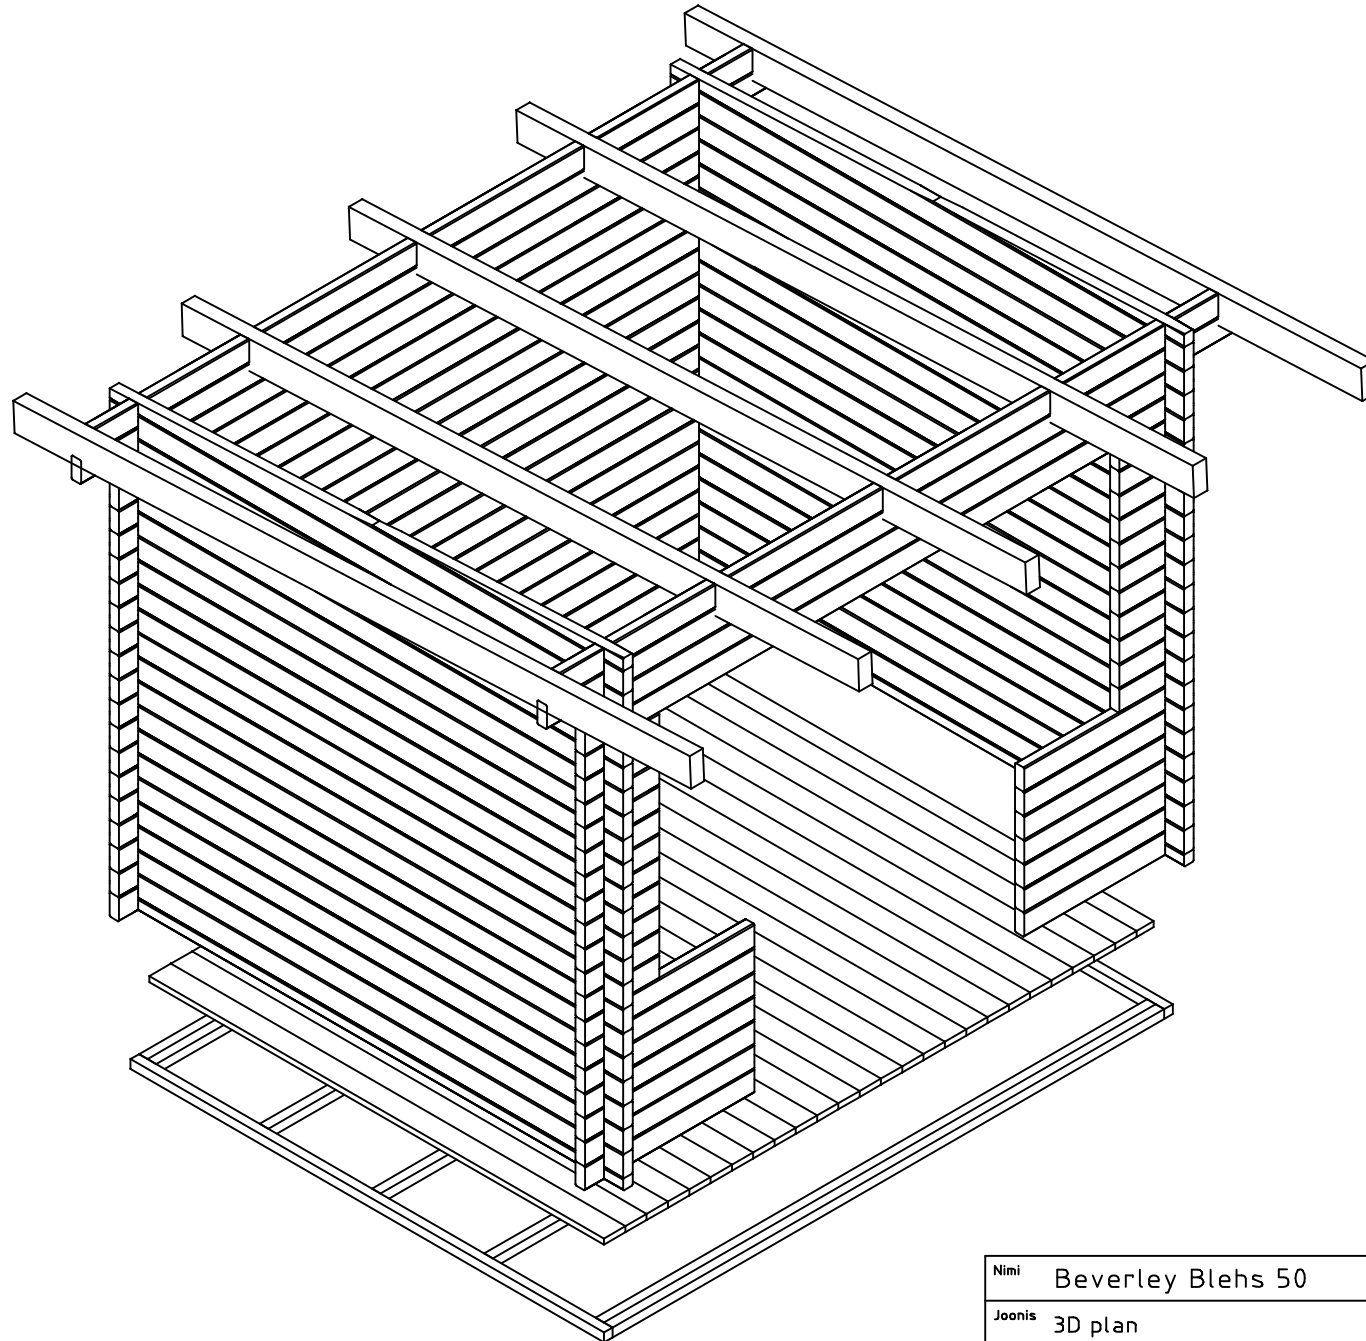

Nimi	Beverley Blehs 50	Materjal	50x110
Joonis	3D plan	Mõõtkaava	
		Leht	1
		Kuup.	10.12.2020

Nimi	Beverley Blehs 50	Materjal	50x110
Joonis	3D plan	Mõõtkaava	
		Leht	2
		Kuup.	10.12.2020

Nimi	Beverley Blehs 50	Materjal	50x110
Joonis	GROUNDPLAN	Mõõtkava	1:50
		Leht	3
		Kuup.	10.12.2020

Nimi	Beverley Blehs 70	Materjal	45x45
Joonis	FLOORBEAMS	Mõõtkava	1:50
		Leht	4
		Kuup.	10.12.2020

Nimi	Beverley Blehs 70	Materjal	112x28
Joonis	FLOORBOARD	Mõõtkava	1:50
		Leht	5
		Kuup.	10.12.2020

Nimi	Beverley Blehs 70	Materjal	70x145
Joonis	ROOFBEAMS	Mõõtkava	1:50
		Leht	6
		Kuup.	10.12.2020

Nimi	Beverley Blehs 50	Materjal	50x110
Joonis	WALL A	Mõõtkava	1:50
		Leht	7
		Kuup.	10.12.2020

Nimi	Beverley Blehs 50	Materjal	50x110
Joonis	WALL B	Mõõtkava	1:50
	-	Leht	8
		Kuup.	10.12.2020

Nimi	Beverley Blehs 50	Materjal	50x110
Joonis	WALL 1	Mõõtkava	1:50
		Leht	9
		Kuup.	10.12.2020

Nimi	Beverley Blehs 50	Materjal	50x110
Joonis	WALL 2	Mõõtkava	1:50
		Leht	10
		Kuup.	10.12.2020