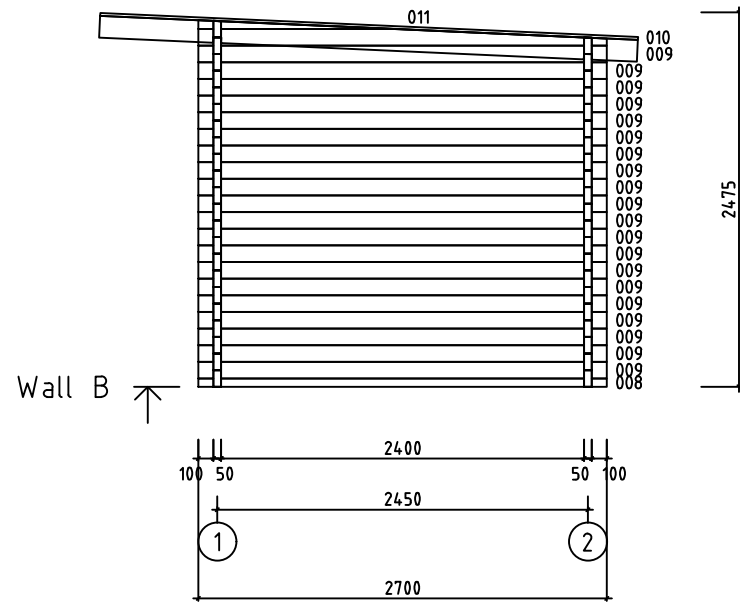

Nimi	Beverley Blehs 70	Materjal	45x45
Joonis	FLOORBEAMS	Mõõtkava	1:50
		Leht	4
		Kuup.	10.12.2020

Nimi	Beverley Blehs 70	Materjal	112x28
Joonis	FLOORBOARD	Mõõtkava	1:50
		Leht	5
		Kuup.	10.12.2020

Nimi	Beverley Blehs 70	Materjal	70x145
Joonis	ROOFBEAMS	Mõõtkava	1:50
		Leht	6
		Kuup.	10.12.2020

Nimi	Beverley Blehs 50	Materjal	50x110
Joonis	WALL A	Mõõtkava	1:50
		Leht	7
		Kuup.	10.12.2020

Nimi	Beverley Blehs 50	Materjal	50x110
Joonis	WALL B	Mõõtkava	1:50
	-	Leht	8
		Kuup.	10.12.2020

Nimi	Beverley Blehs 50	Materjal	50x110
Joonis	WALL 1	Mõõtkava	1:50
		Leht	9
		Kuup.	10.12.2020

Nimi	Beverley Blehs 50	Materjal	50x110
Joonis	WALL 2	Mõõtkava	1:50
		Leht	10
		Kuup.	10.12.2020