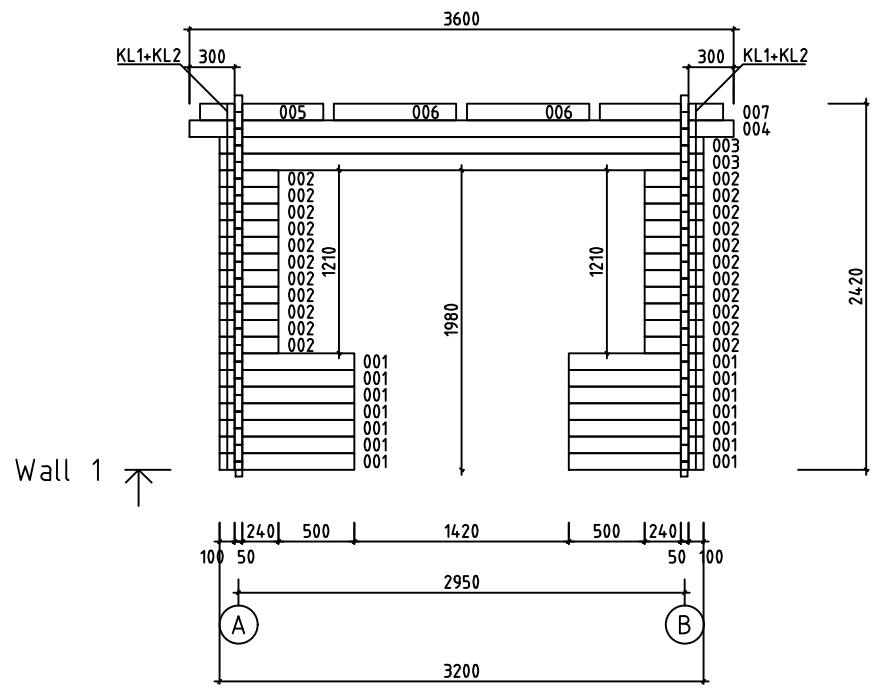

Nimi	Beverley Blehs 70	Materjal	45x45
Joonis	FLOORBEAMS	Mõõtkava	1:50
		Leht	4
		Kuup.	10.12.2020

Nimi	Beverley Blehs 70	Materjal	112x28
Joonis	FLOORBOARD	Mõõtkava	1:50
		Leht	5
		Kuup.	10.12.2020

Nimi	Beverley Blehs 70	Materjal	70x145
Joonis	ROOFBEAMS	Mõõtkava	1:50
		Leht	6
		Kuup.	10.12.2020

Nimi	Beverley Blehs 50	Materjal	50x110
Joonis	WALL A	Mõõtkava	1:50
		Leht	7
		Kuup.	10.12.2020

Nimi	Beverley Blehs 50	Materjal	50x110
Joonis	WALL B	Mõõtkava	1:50
	-	Leht	8
		Kuup.	10.12.2020

Nimi	Beverley Blehs 50	Materjal	50x110
Joonis	WALL 1	Mõõtkava	1:50
		Leht	9
		Kuup.	10.12.2020

Nimi	Beverley Blehs 50	Materjal	50x110
Joonis	WALL 2	Mõõtkava	1:50
		Leht	10
		Kuup.	10.12.2020