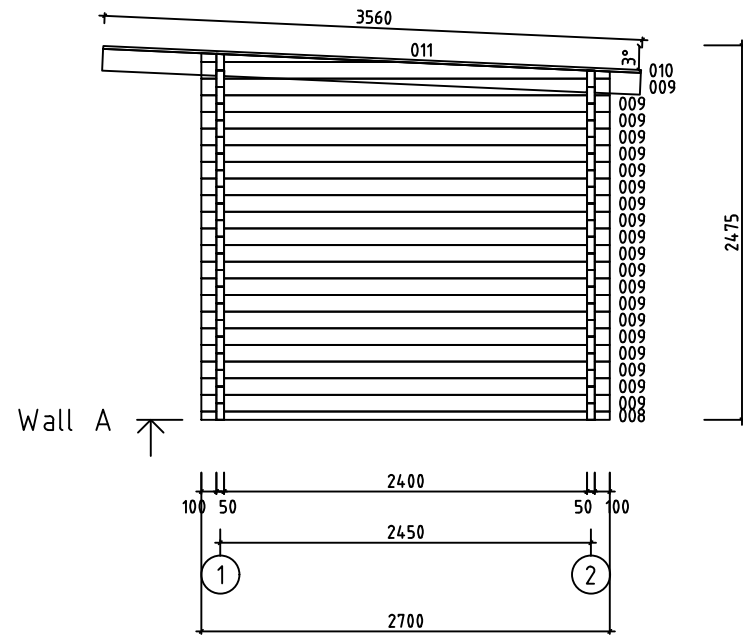

Nimi	Beverley Blehs 50	Materjal	50x110
Joonis	3D plan	Mõõtkaava	
		Leht	1
		Kuup.	10.12.2020

Nimi	Beverley Blehs 50	Materjal	50x110
Joonis	3D plan	Mõõtkaava	
		Leht	2
		Kuup.	10.12.2020

Nimi	Beverley Blehs 50	Materjal	50x110
Joonis	GROUNDPLAN	Mõõtkava	1:50
		Leht	3
		Kuup.	10.12.2020

Nimi	Beverley Blehs 70	Materjal	45x45
Joonis	FLOORBEAMS	Mõõtkava	1:50
		Leht	4
		Kuup.	10.12.2020

Nimi	Beverley Blehs 70	Materjal	112x28
Joonis	FLOORBOARD	Mõõtkava	1:50
		Leht	5
		Kuup.	10.12.2020

Nimi	Beverley Blehs 70	Materjal	70x145
Joonis	ROOFBEAMS	Mõõtkava	1:50
		Leht	6
		Kuup.	10.12.2020

Nimi	Beverley Blehs 50	Materjal	50x110
Joonis	WALL A	Mõõtkava	1:50
		Leht	7
		Kuup.	10.12.2020

Nimi	Beverley Blehs 50	Materjal	50x110
Joonis	WALL B	Mõõtkava	1:50
	-	Leht	8
		Kuup.	10.12.2020

Nimi	Beverley Blehs 50	Materjal	50x110
Joonis	WALL 1	Mõõtkava	1:50
		Leht	9
		Kuup.	10.12.2020

Nimi	Beverley Blehs 50	Materjal	50x110
Joonis	WALL 2	Mõõtkava	1:50
		Leht	10
		Kuup.	10.12.2020