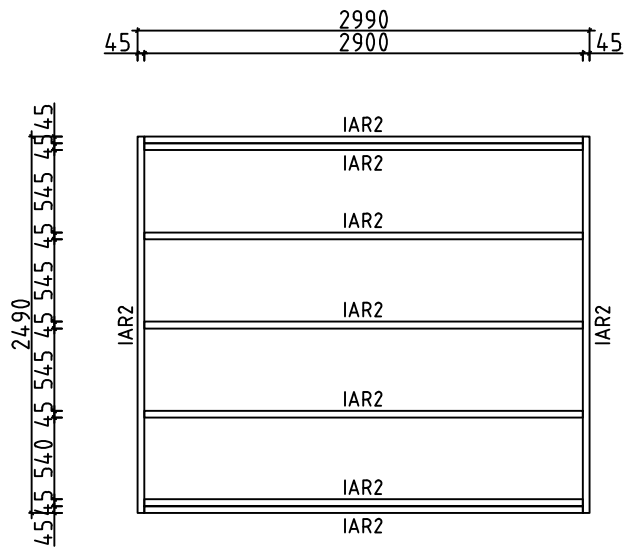

Nimi	Beverley Blehs 50	Materjal	50x110
Joonis	3D plan	Mõõtkaava	
		Leht	1
		Kuup.	10.12.2020

Nimi	Beverley Blehs 50	Materjal	50x110
Joonis	3D plan	Mõõtkaava	
		Leht	2
		Kuup.	10.12.2020

Nimi	Beverley Blehs 50	Materjal	50x110
Joonis	GROUNDPLAN	Mõõtkava	1:50
		Leht	3
		Kuup.	10.12.2020

Nimi	Beverley Blehs 70	Materjal	45x45
Joonis	FLOORBEAMS	Mõõtkava	1:50
		Leht	4
		Kuup.	10.12.2020

Nimi	Beverley Blehs 70	Materjal	112x28
Joonis	FLOORBOARD	Mõõtkava	1:50
		Leht	5
		Kuup.	10.12.2020

Nimi	Beverley Blehs 70	Materjal	70x145
Joonis	ROOFBEAMS	Mõõtkava	1:50
		Leht	6
		Kuup.	10.12.2020

Nimi	Beverley Blehs 50	Materjal	50x110
Joonis	WALL A	Mõõtkava	1:50
		Leht	7
		Kuup.	10.12.2020

Nimi	Beverley Blehs 50	Materjal	50x110
Joonis	WALL B	Mõõtkava	1:50
	-	Leht	8
		Kuup.	10.12.2020

Nimi	Beverley Blehs 50	Materjal	50x110
Joonis	WALL 1	Mõõtkava	1:50
		Leht	9
		Kuup.	10.12.2020

Nimi	Beverley Blehs 50	Materjal	50x110
Joonis	WALL 2	Mõõtkava	1:50
		Leht	10
		Kuup.	10.12.2020