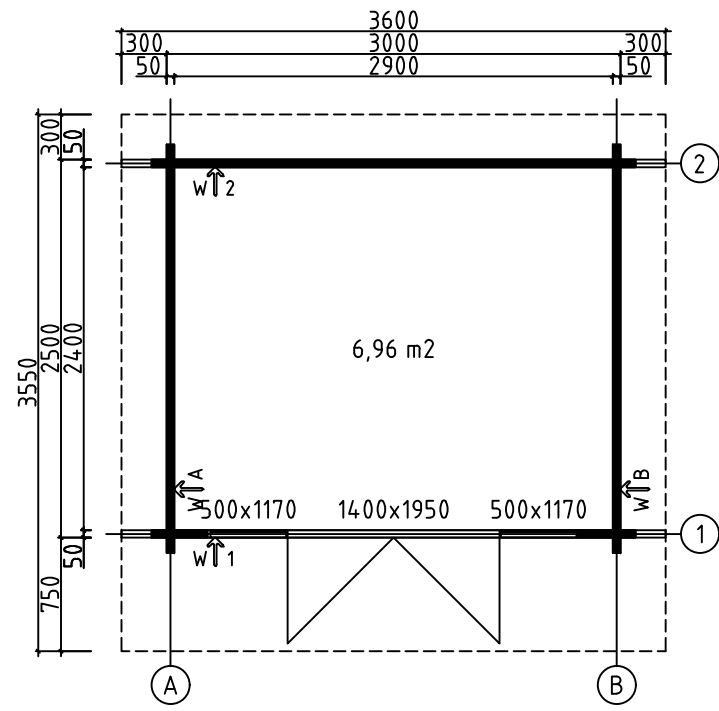

Nimi	Beverley Blehs 50	Materjal	50x110
Joonis	3D plan	Mõõtkaava	
		Leht	1
		Kuup.	10.12.2020

Nimi	Beverley Blehs 50	Materjal	50x110
Joonis	3D plan	Mõõtkaava	
		Leht	2
		Kuup.	10.12.2020

Nimi	Beverley Blehs 50	Materjal	50x110
Joonis	GROUNDPLAN	Mõõtkava	1:50
		Leht	3
		Kuup.	10.12.2020

Nimi	Beverley Blehs 70	Materjal	45x45
Joonis	FLOORBEAMS	Mõõtkava	1:50
		Leht	4
		Kuup.	10.12.2020

Nimi	Beverley Blehs 70	Materjal	112x28
Joonis	FLOORBOARD	Mõõtkava	1:50
		Leht	5
		Kuup.	10.12.2020

Nimi	Beverley Blehs 70	Materjal	70x145
Joonis	ROOFBEAMS	Mõõtkava	1:50
		Leht	6
		Kuup.	10.12.2020

Nimi	Beverley Blehs 50	Materjal	50x110
Joonis	WALL A	Mõõtkava	1:50
		Leht	7
		Kuup.	10.12.2020

Nimi	Beverley Blehs 50	Materjal	50x110
Joonis	WALL B	Mõõtkava	1:50
	-	Leht	8
		Kuup.	10.12.2020

Nimi	Beverley Blehs 50	Materjal	50x110
Joonis	WALL 1	Mõõtkava	1:50
		Leht	9
		Kuup.	10.12.2020

Nimi	Beverley Blehs 50	Materjal	50x110
Joonis	WALL 2	Mõõtkava	1:50
		Leht	10
		Kuup.	10.12.2020