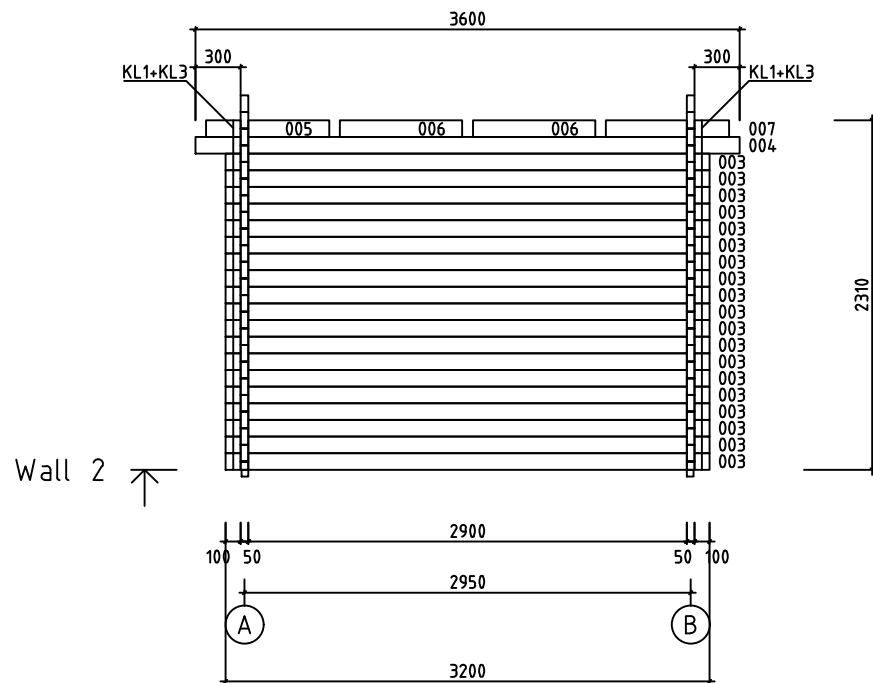

Nimi	Beverley Blehs 70	Materjal	45x45
Joonis	FLOORBEAMS	Mõõtkava	1:50
		Leht	4
		Kuup.	10.12.2020

Nimi	Beverley Blehs 70	Materjal	112x28
Joonis	FLOORBOARD	Mõõtkava	1:50
		Leht	5
		Kuup.	10.12.2020

Nimi	Beverley Blehs 70	Materjal	70x145
Joonis	ROOFBEAMS	Mõõtkava	1:50
		Leht	6
		Kuup.	10.12.2020

Nimi	Beverley Blehs 50	Materjal	50x110
Joonis	WALL A	Mõõtkava	1:50
		Leht	7
		Kuup.	10.12.2020

Nimi	Beverley Blehs 50	Materjal	50x110
Joonis	WALL B	Mõõtkava	1:50
	-	Leht	8
		Kuup.	10.12.2020

Nimi	Beverley Blehs 50	Materjal	50x110
Joonis	WALL 1	Mõõtkava	1:50
		Leht	9
		Kuup.	10.12.2020

Nimi	Beverley Blehs 50	Materjal	50x110
Joonis	WALL 2	Mõõtkava	1:50
		Leht	10
		Kuup.	10.12.2020