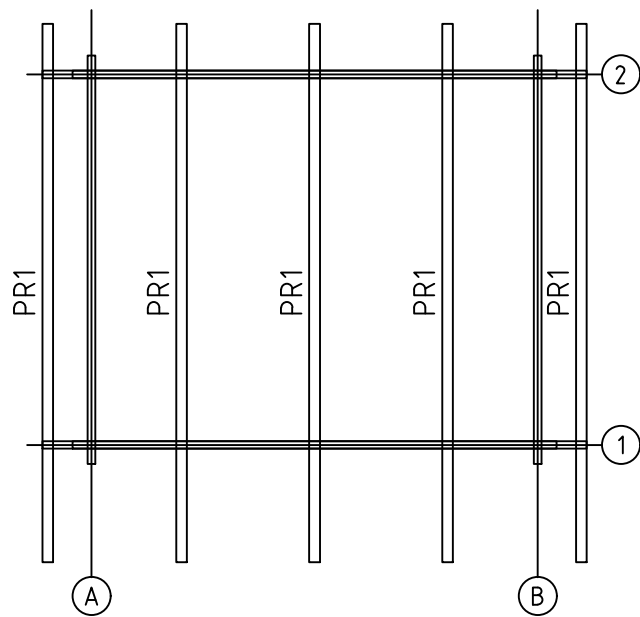

Nimi	Beverley Blehs 50	Materjal	50x110
Joonis	3D plan	Mõõtkaava	
		Leht	1
		Kuup.	10.12.2020

Nimi	Beverley Blehs 50	Materjal	50x110
Joonis	3D plan	Mõõtkaava	
		Leht	2
		Kuup.	10.12.2020

Nimi	Beverley Blehs 50	Materjal	50x110
Joonis	GROUNDPLAN	Mõõtkava	1:50
		Leht	3
		Kuup.	10.12.2020

Nimi	Beverley Blehs 70	Materjal	45x45
Joonis	FLOORBEAMS	Mõõtkava	1:50
		Leht	4
		Kuup.	10.12.2020

Nimi	Beverley Blehs 70	Materjal	112x28
Joonis	FLOORBOARD	Mõõtkava	1:50
		Leht	5
		Kuup.	10.12.2020

Nimi	Beverley Blehs 70	Materjal	70x145
Joonis	ROOFBEAMS	Mõõtkava	1:50
		Leht	6
		Kuup.	10.12.2020

Nimi	Beverley Blehs 50	Materjal	50x110
Joonis	WALL A	Mõõtkava	1:50
		Leht	7
		Kuup.	10.12.2020

Nimi	Beverley Blehs 50	Materjal	50x110
Joonis	WALL B	Mõõtkava	1:50
	-	Leht	8
		Kuup.	10.12.2020

Nimi	Beverley Blehs 50	Materjal	50x110
Joonis	WALL 1	Mõõtkava	1:50
		Leht	9
		Kuup.	10.12.2020

Nimi	Beverley Blehs 50	Materjal	50x110
Joonis	WALL 2	Mõõtkava	1:50
		Leht	10
		Kuup.	10.12.2020