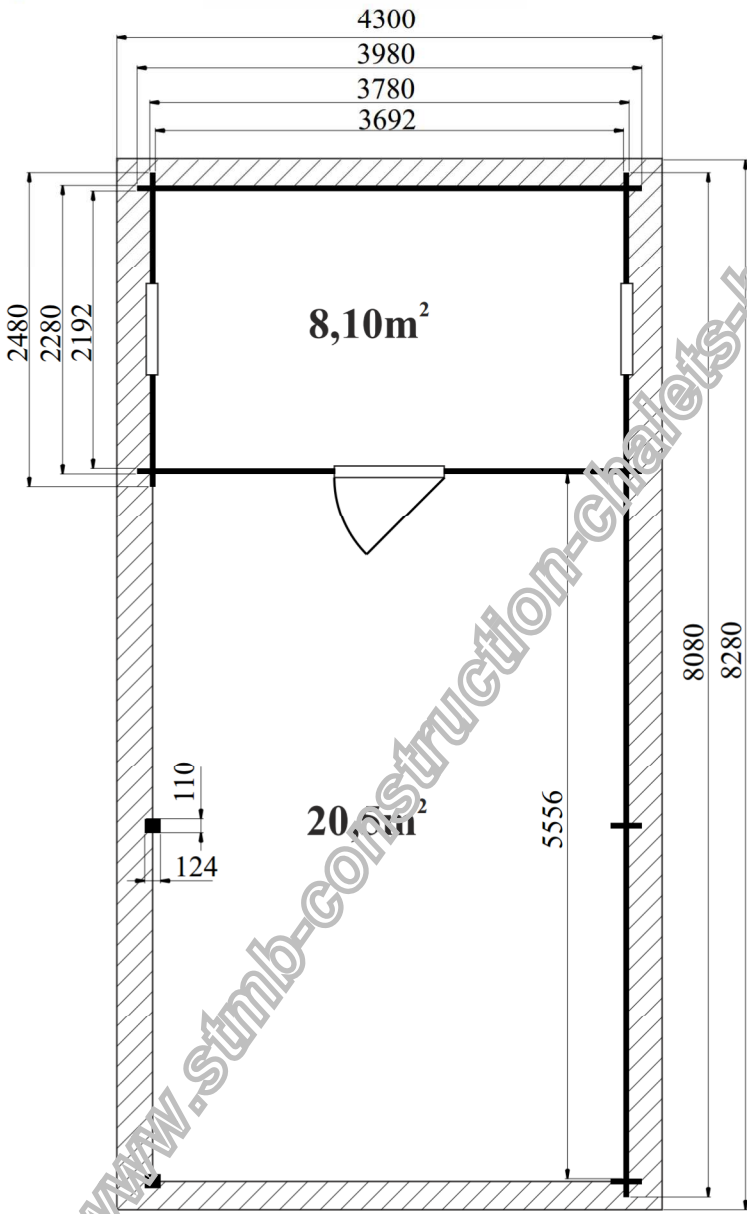

ABRI VOITURE AVEC LOCAL ROBINIER 32

Madriers 44 mm

La marque de la gestion forestière responsable