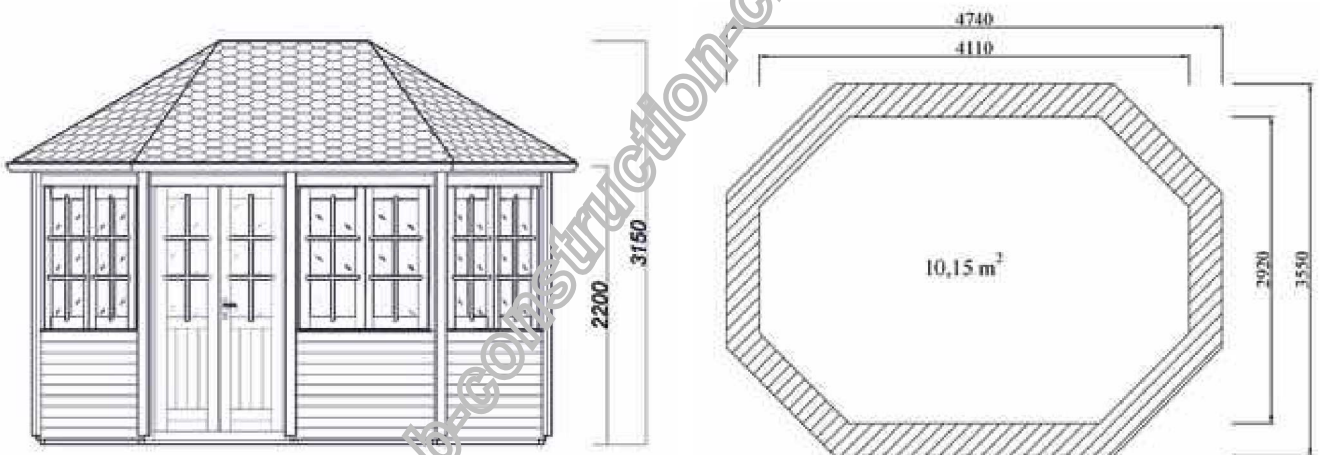

GLORIETTE MAGENTA 4.0 x 3.0

Les plus produit:

x1

x3

S.T.M.B.

C
o
n
s
t
r
u
c
t
i
o
n

CONDITIONNEMENT

Poids brut: 670 kg