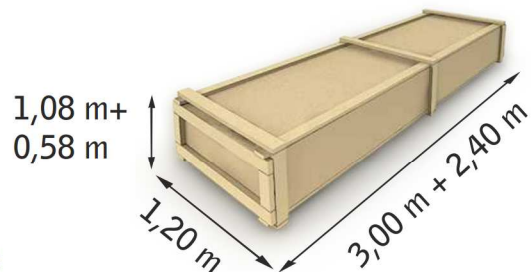

GLORIETTE MAGENTA 4.0 x 3.0

Les plus produit:

x1

x3

S.T.M.B.

C
o
n
s
t
r
u
c
t
i
o
n

CONDITIONNEMENT

Poids brut: 670 kg