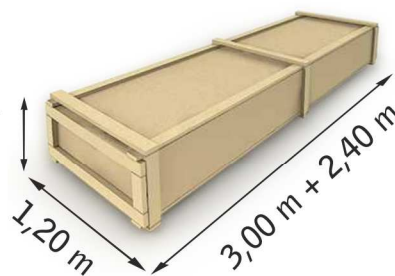

GLORIETTE AIX 3.0 x 3.0

CONDITIONNEMENT

x 4

0,80 m+
0,45 m

Poids brut: 485 kg

S.T.M.B.

C
o
n
s
t
r
u
c
t
i
o
n

La marque de la
gestion forestière
responsable