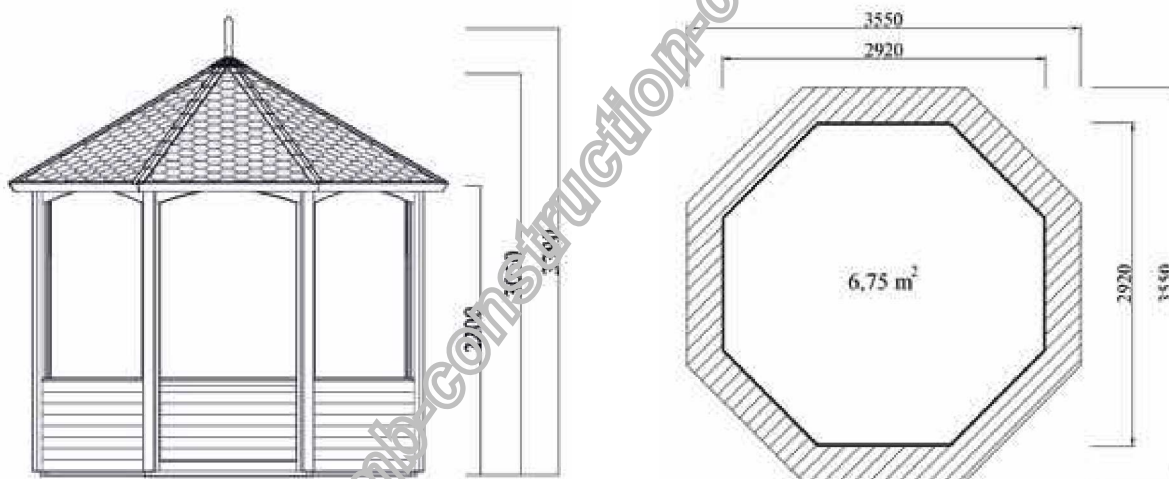

GLORIETTE AIX 3.0 x 3.0

CONDITIONNEMENT

x 4

0,80 m+
0,45 m

Poids brut: 485 kg

S.T.M.B.

C
o
n
s
t
r
u
c
t
i
o
n

La marque de la
gestion forestière
responsable