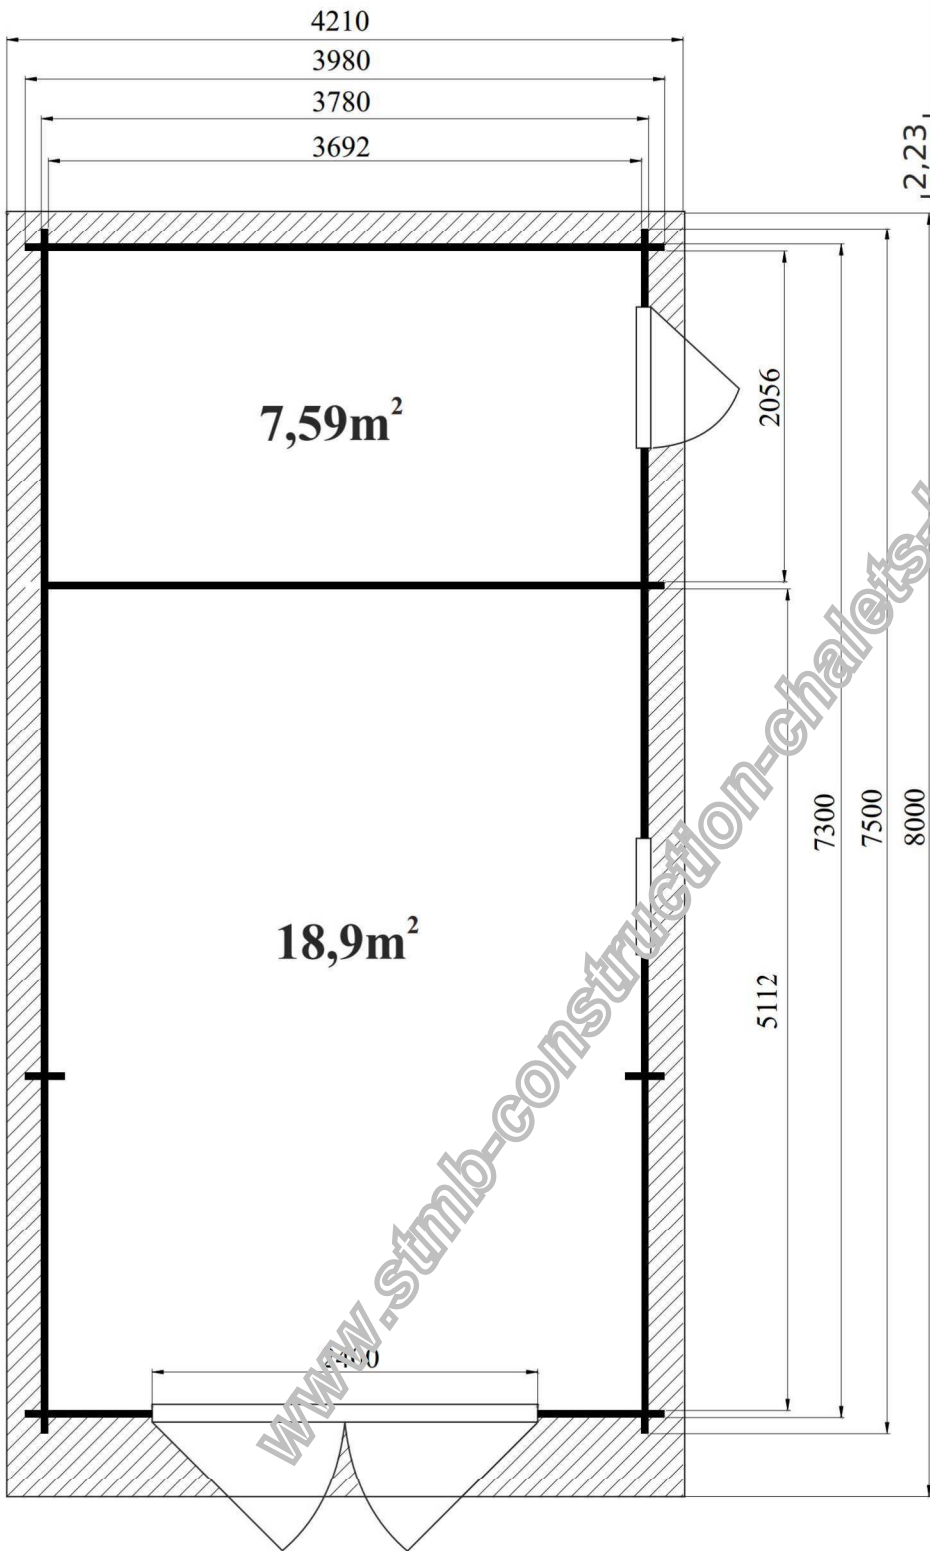

GARAGE EN BOIS PLATANE 30

Madriers 44 mm

CONDITIONNEMENT:

Coli : 6020x1200x860
Poids brut: 2250 kg