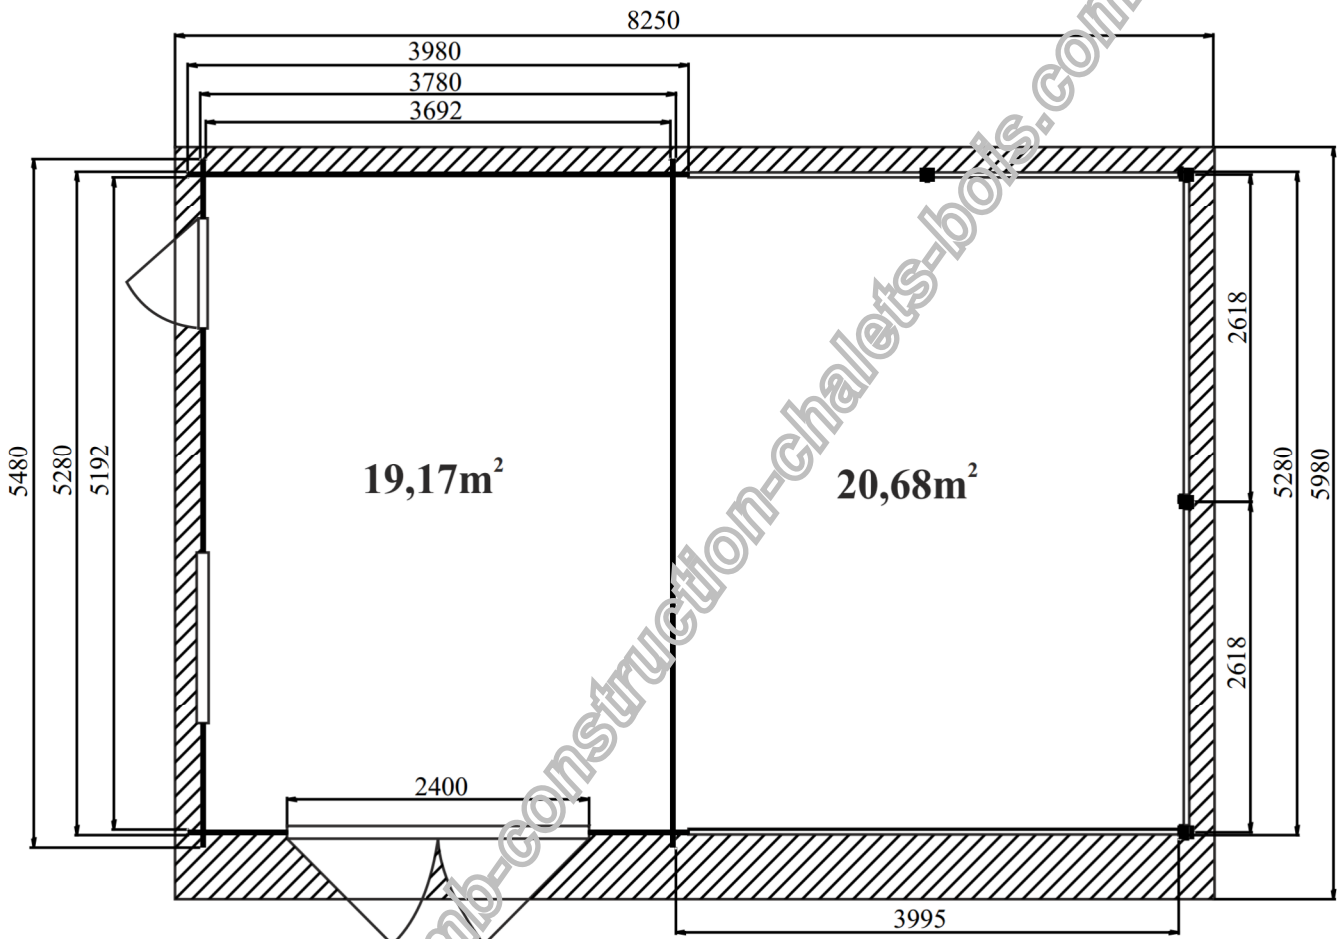

GARAGE BOIS AVEC ABRI GRANVILLIER

Madriers 44 mm

CONDITIONNEMENT:

Colis 1: 6020x1200x700
Colis 2: 6020x1200x520

Poids brut: 2680 kg

La marque de la
gestion forestière
responsable