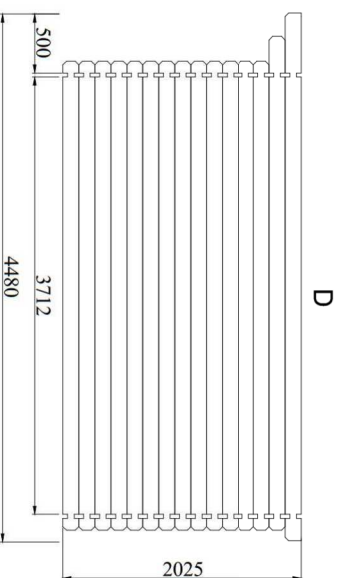

CHALET DE JARDIN POMMIER 16

Madriers 34 mm

www.stmb-construction-chalets-bols.com