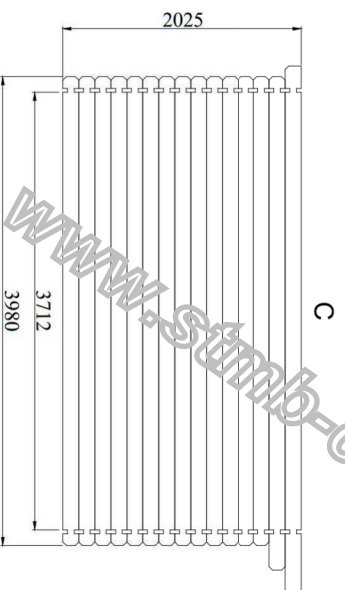

CHALET DE JARDIN POMMIER 16

Madriers 34 mm

www.stmb-construction-chalets-bols.com