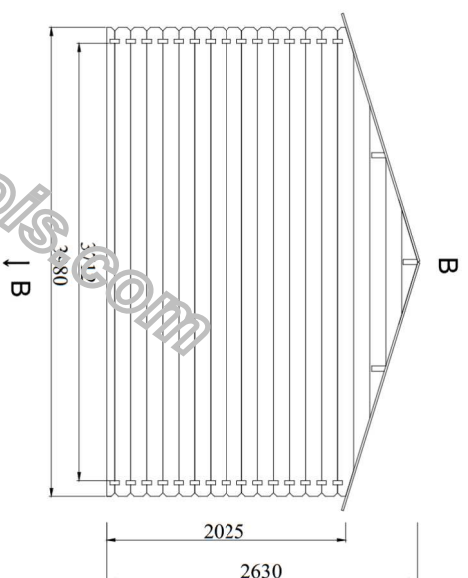

CHALET DE JARDIN POMMIER 16

Madriers 34 mm

www.stmb-construction-chalets-bols.com