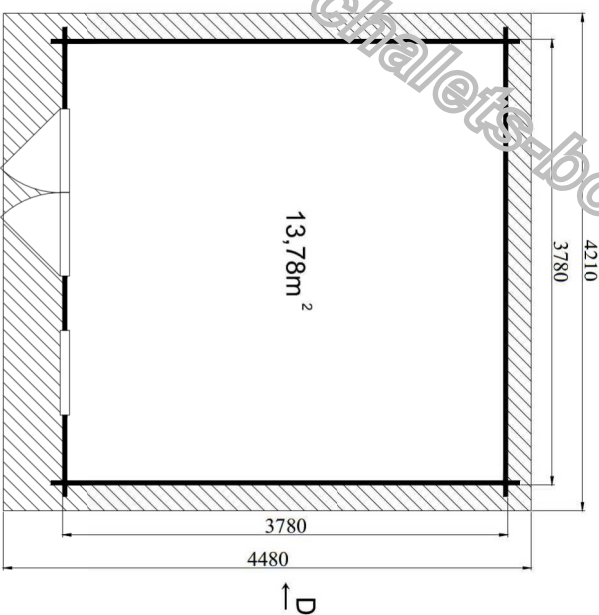

CHALET DE JARDIN POMMIER 16

Madriers 34 mm

www.stmb-construction-chalets-bols.com