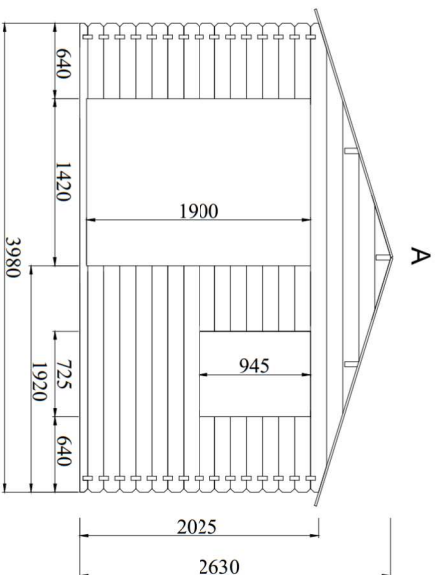

CHALET DE JARDIN POMMIER 16

Madriers 34 mm

www.stmb-construction-chalets-bols.com