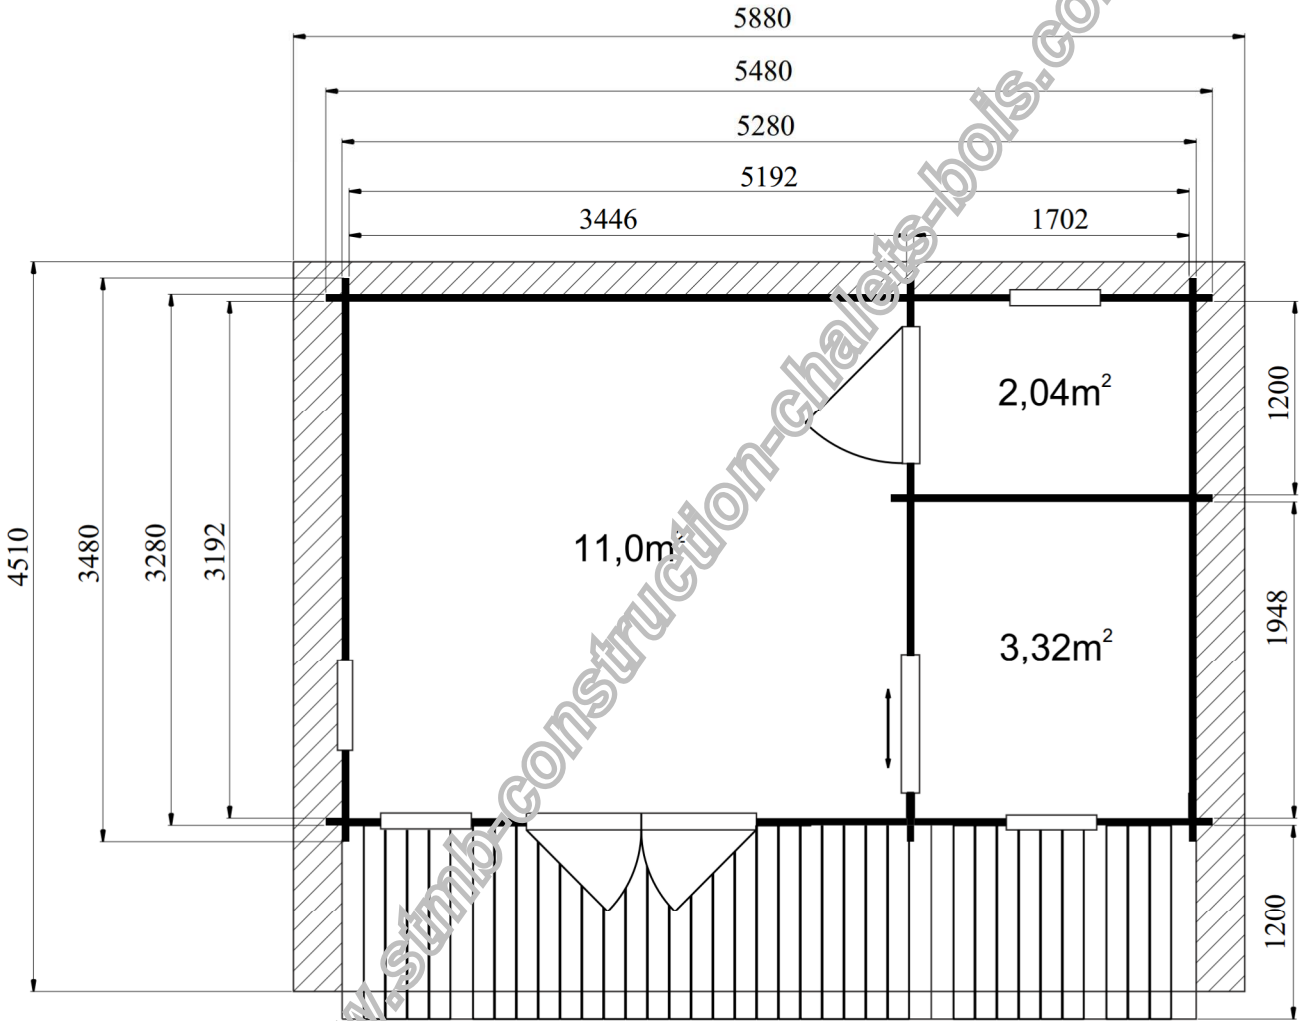

BUREAU DE JARDIN SYDNI MINI

Madriers 44 mm

www.stmb-construction-chalets-bois.com

La marque de la gestion forestière responsable