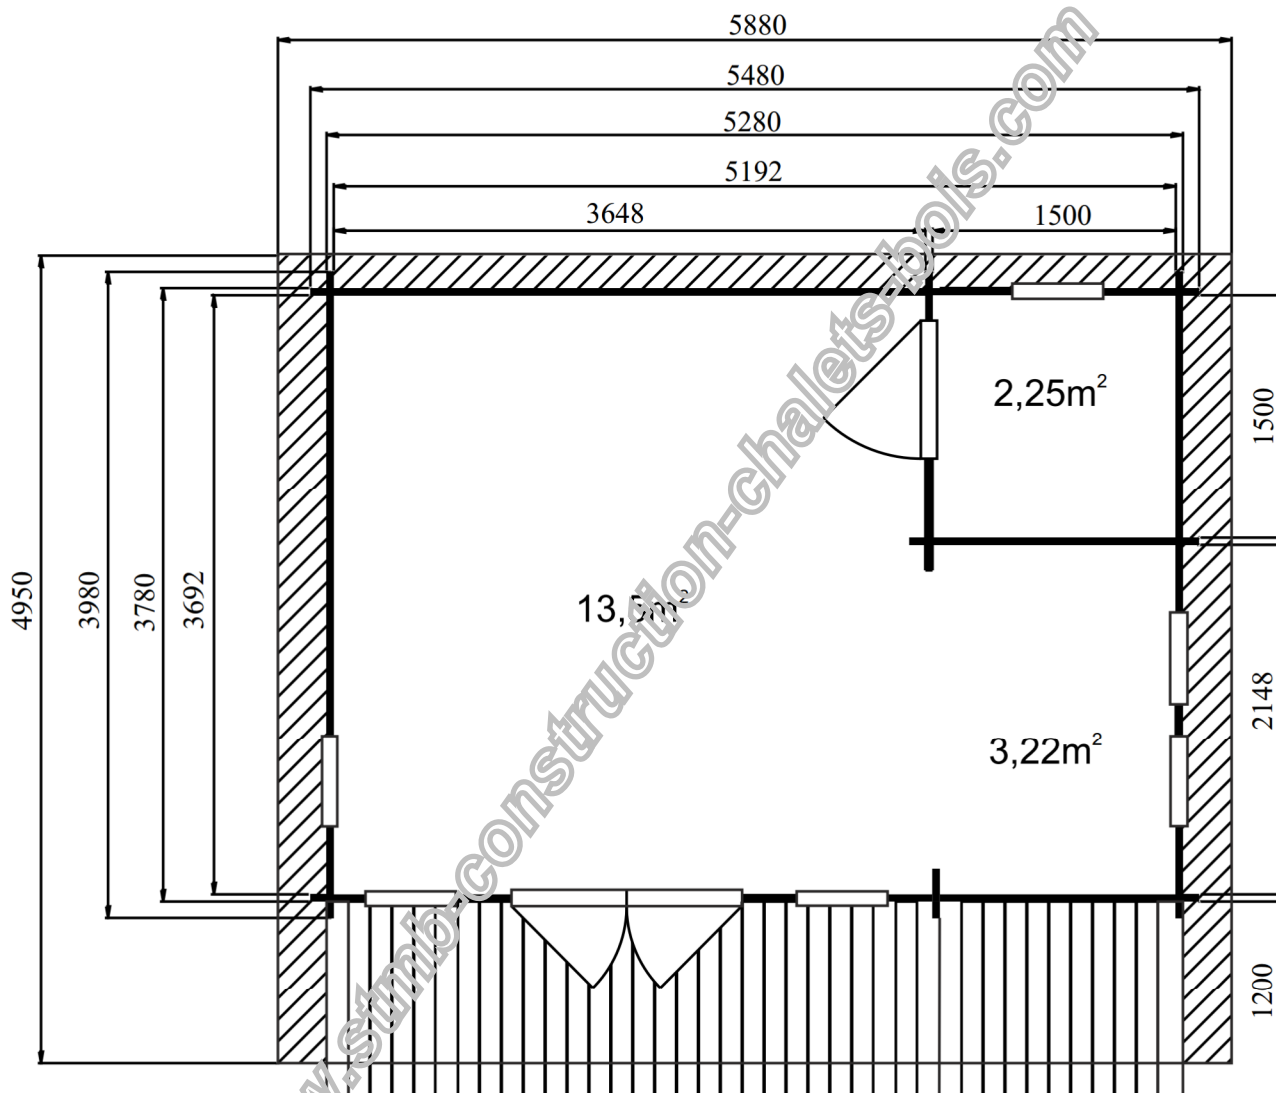

BUREAU DE JARDIN SYDNI 22

Madriers 44 mm

La marque de la
gestion forestière
responsable