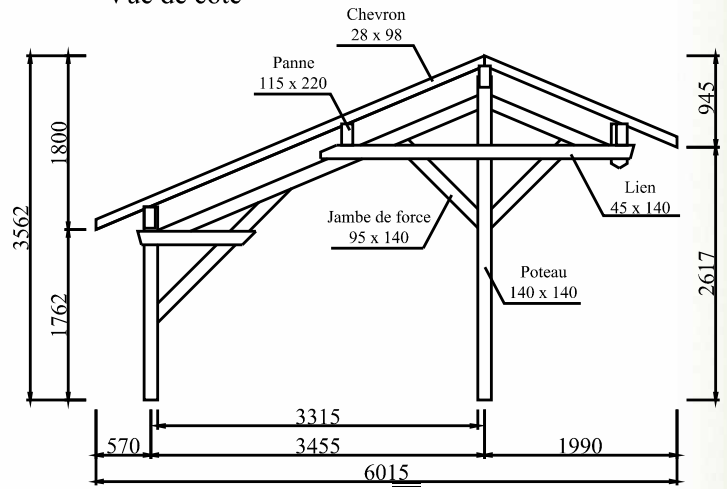

**Caractéristiques :**

Essence : Sapin du nord naturel, prêt à traiter

Structure en bois contrecollé

Charpente traditionnelle pour couverture en tuiles

Toiture en voliges massives de 20 mm

Couverture : Non comprise

INFO : Nos kits ne comprennent pas de liteaux de toiture

140 mm

190 mm

**S.T.M.B.**

C  
o  
n  
s  
t  
r  
u  
c  
t  
i  
o  
n

La marque de la  
gestion forestière  
responsable

Vue de face

Vue de côté