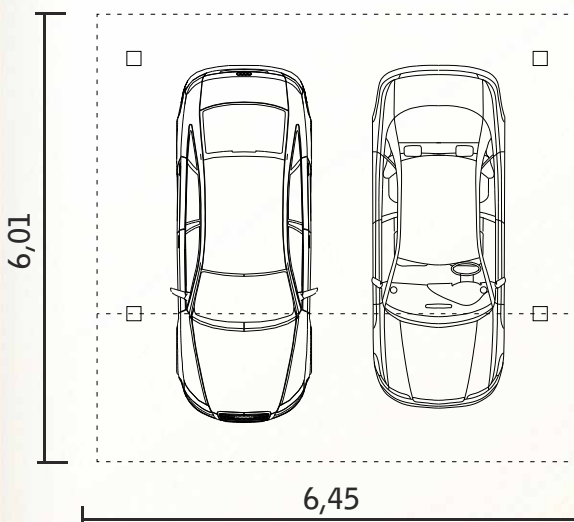

**Caractéristiques :**

Essence : Sapin du nord naturel, prêt à traiter

Structure en bois contrecollé

Charpente traditionnelle pour couverture en tuiles

Toiture en voliges massives de 20 mm

Couverture : Non comprise

INFO : Nos kits ne comprennent pas de liteaux de toiture

140 mm

190 mm

**S.T.M.B.**

C  
o  
n  
s  
t  
r  
u  
c  
t  
i  
o  
n

La marque de la  
gestion forestière  
responsable

Vue de face

Vue de côté