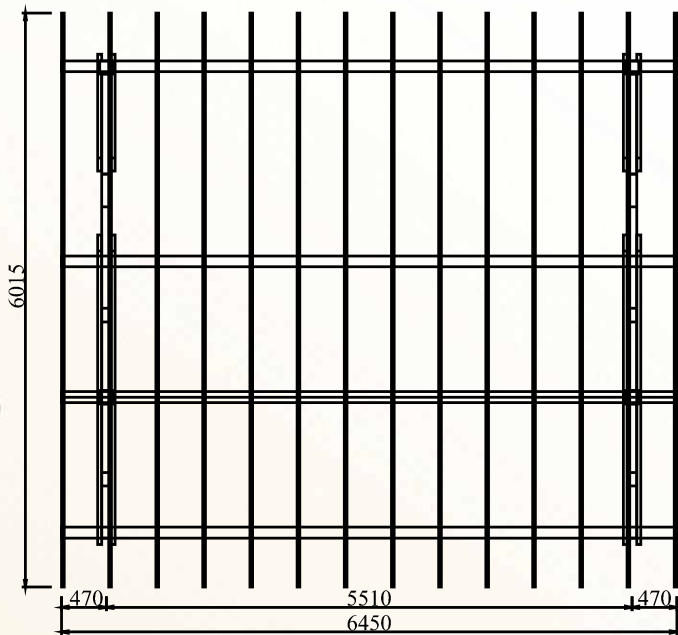

Vue de dessus