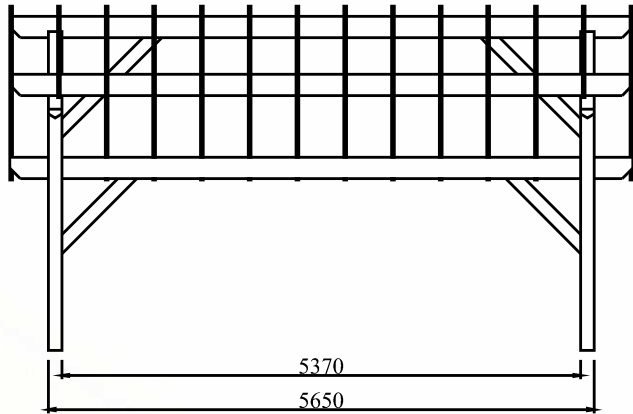

INFO : Nos kits ne comprennent pas de liteaux de toiture

140 mm

190 mm

**S.T.M.B.**

C  
o  
n  
s  
t  
r  
u  
c  
t  
i  
o  
n

La marque de la  
gestion forestière  
responsable

Vue de face

Vue de côté