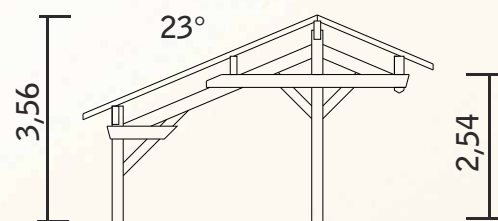

**Caractéristiques :**

Essence : Sapin du nord naturel, prêt à traiter

Structure en bois contrecollé

Charpente traditionnelle pour couverture en tuiles

Toiture en voliges massives de 20 mm

Couverture : Non comprise

INFO : Nos kits ne comprennent pas de liteaux de toiture

140 mm

190 mm

**S.T.M.B.**

C  
o  
n  
s  
t  
r  
u  
c  
t  
i  
o  
n

La marque de la  
gestion forestière  
responsable

Vue de face

Vue de côté