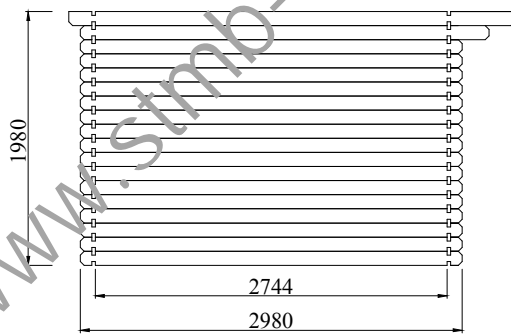

ABRI DE JARDIN BOULEAU 12

Madriers 28 mm

S.T.M.B.