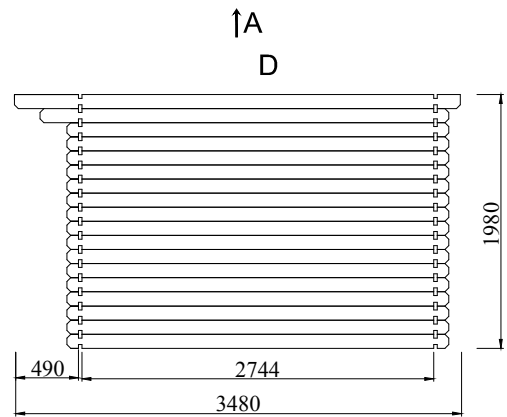

ABRI DE JARDIN BOULEAU 12

Madriers 28 mm

S.T.M.B.