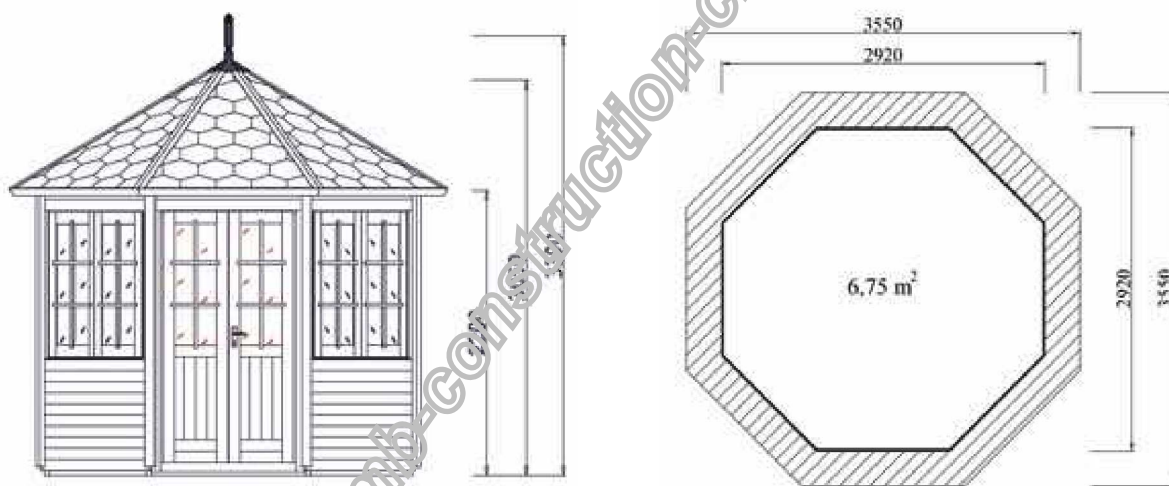

GLORIETTE MALINTRAT 3.0 x 3.0

Les plus produit:

x1

x2

S.T.M.B.

C
o
n
s
t
r
u
c
t
i
o
n

CONDITIONNEMENT

Poids brut: 545 kg