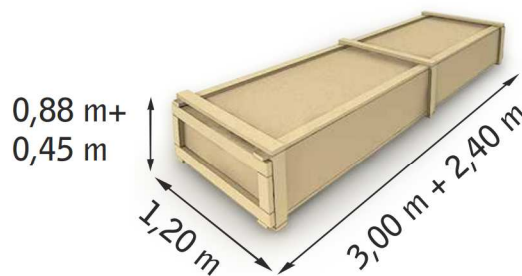

GLORIETTE MALINTRAT 3.0 x 3.0

Les plus produit:

x1

x2

S.T.M.B.

C
o
n
s
t
r
u
c
t
i
o
n

CONDITIONNEMENT

Poids brut: 545 kg